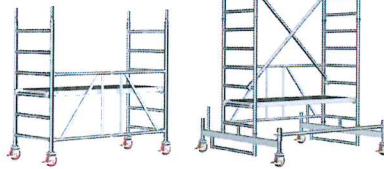

## Zifa

Das Zifa ist praktisch ein „Fertigerüst“ für Arbeiten in geringer Höhe: flach zusammengefaltet lagern und transportieren – auseinanderziehen, Boden einlegen. Fertig.

- ▶ Max. Arbeitshöhe: 7,76 m
- ▶ Fläche Arbeitsbühne: 0,75 x 1,80 m
- ▶ Zulässige Verkehrslast: 2 kN/m<sup>2</sup> (Gerüstgruppe 3)

1406200; Arbeitshöhe 2,90 m; Gewicht 41,10 kg  
Aufstockbar bis Arbeitshöhe 7,76 m

€ 499,00

## Uni Standard

Das Uni Standard – für Arbeiten an der Wand und an der Decke, an Maschinen, in technischen Anlagen, Betriebs- und Lagerhallen, innen und außen.

- ▶ Max. Arbeitshöhe: 13,38 m
- ▶ Fläche Arbeitsbühne: 0,75 x 2,85 m
- ▶ Zulässige Verkehrslast: 2 kN/m<sup>2</sup> (Gerüstgruppe 3)

- ▶ Höchstmaß an Rutsch- und Griffsicherheit durch Riffelung der Standleitern.
- ▶ Leichtgängige Steckverbindung durch lange, konische Rohrverbinder.

- ▶ Robuste Böden aus Aluminium. Rahmen mit Sperrholz-Einlage.
- ▶ Rutschfest profiliert für festen und sicheren Stand.
- ▶ Leichte 1-Mann-Montage durch unterschiedlich geformten Einrastklauen.
- ▶ Maximale Arbeitsfläche durch außenliegende Bordbretter.