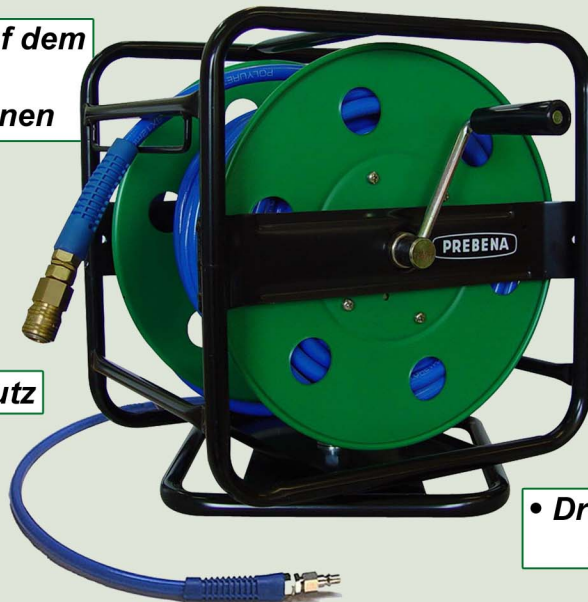

Druckluft-Schlauchtrommel Z180.00

SONDER-
AKTIONSPREIS

€ 69,-

zzgl. MwSt.
(€ 82,11 inkl. MwSt.)

**DIE Problemlösung für eine
sichere und platzsparende
Aufbewahrung**

• Keine Schläuche, die auf dem Boden liegen und beschädigt werden können

• Extra stabiler Knickschutz

• Einklappbare Kurbel

• Robustes Metallgestell

• Drehbare Anschlüsse auf einer 360° drehbaren Trommel

• 30 m hochflexibler Polyurethanschlauch

• Geeignet bis minus 15 Grad Kälte

Technische Daten:

Gewicht: 7,5 kg
Breite: 25 cm
Höhe: 35 cm
Tiefe: 33 cm

Serienmäßige Ausstattung:

Knickfester, 30 m Polyurethanschlauch 8 x 12 mm mit drehbarer Kupplung, Stecknippel und Schlauchführung. Sehr gute Fließeigenschaften, temperaturunabhängig, einklappbare Kurbel für sicheres Auf- und Abrollen, Anschlusschlauch 1 m, max. Arbeitsdruck 13 bar.